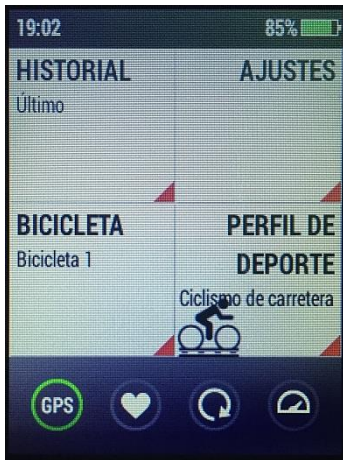

# ¿Cómo encontrar el ID de producto en el V650?

1. Ir a *Ajustes > Ajustes Generales > Acerca del V650*

Nos desplazamos hasta encontrar la pantalla *ID dispositivo*: