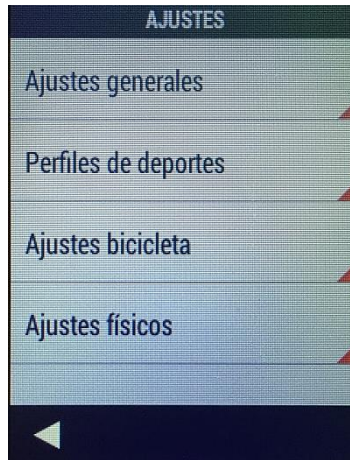

# ¿Cómo encontrar el ID de producto en el V650?

1. Ir a *Ajustes > Ajustes Generales > Acerca del V650*

Nos desplazamos hasta encontrar la pantalla *ID dispositivo*: