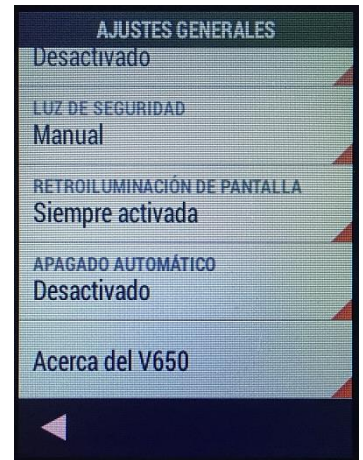

# ¿Cómo encontrar el ID de producto en el V650?

1. Ir a *Ajustes > Ajustes Generales > Acerca del V650*

Nos desplazamos hasta encontrar la pantalla *ID dispositivo*: